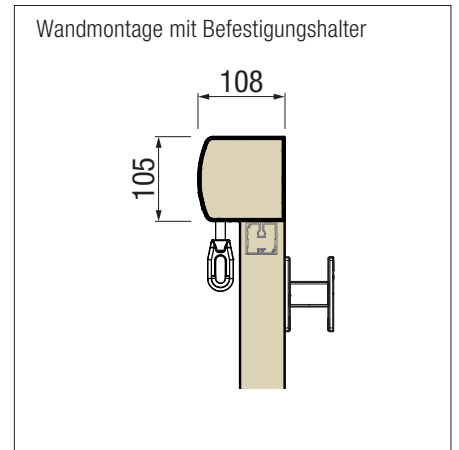

Schienenführung