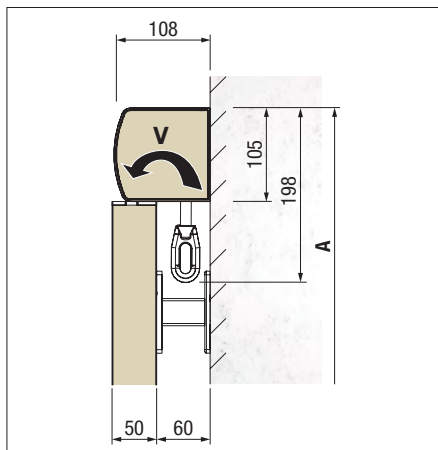

Wandmontage 1-teilige Führungsschiene (Befestigungshalter VA101-1)

Fallprofil inkl. Mass und Gesamthöhe