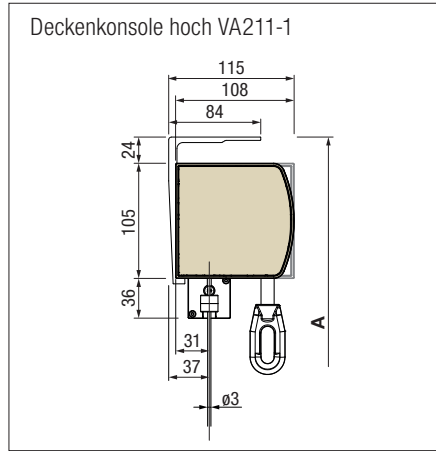

SURAVA VA2100 BOX / ZIP

Technische Details

Seil- und Stangenführung