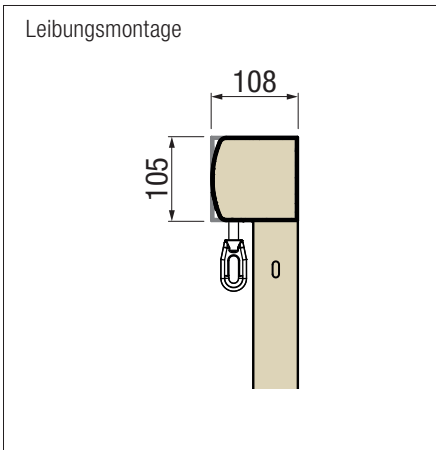

Schienenführung