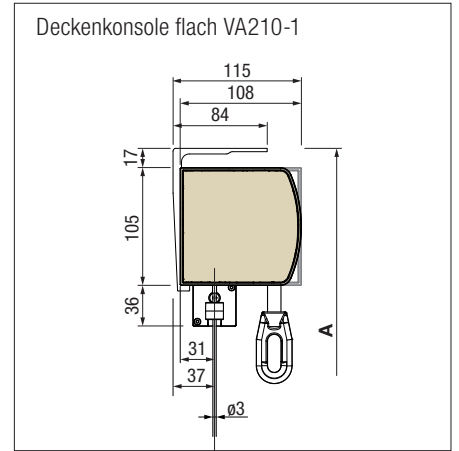

SURAVA VA2100 BOX / ZIP

Technische Details

Seil- und Stangenführung