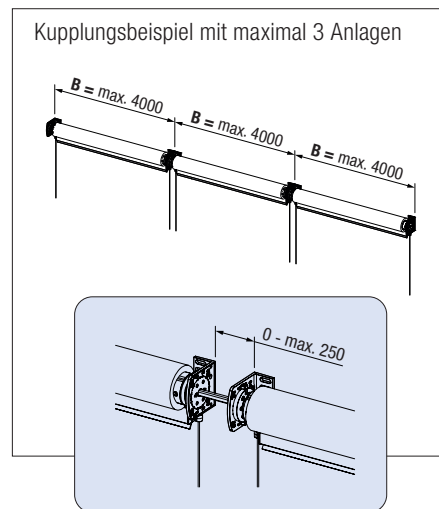

### Montage mit Seilführung

### Wandmontage 1-teilige Führungsschiene (Befestigungshalter VA101-1)

Fallprofil inkl. Mass und Gesamthöhe

### Montageplan Seilführung $\varnothing$ 3 mm (Getriebe aussen)

H = Tuchführung hinten      V = Tuchführung vorne      A = Totalhöhe

Technische Massangaben in Millimeter