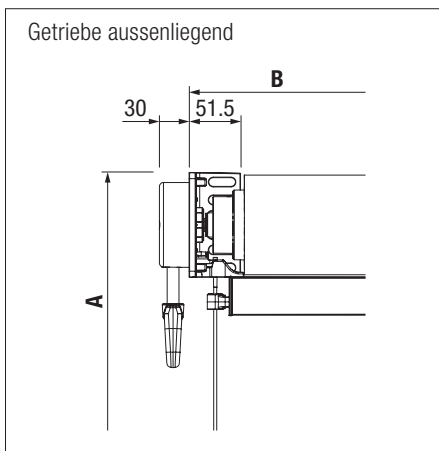

## Technische Details

### Montage mit Seilführung

### Wandmontage 1-teilige Führungsschiene (Befestigungshalter VA101-1)

Fallprofil inkl. Mass und Gesamthöhe

### Montageplan Seilführung $\varnothing$ 3 mm (Getriebe aussen)

H = Tuchführung hinten      V = Tuchführung vorne      A = Totalhöhe

Technische Massangaben in Millimeter