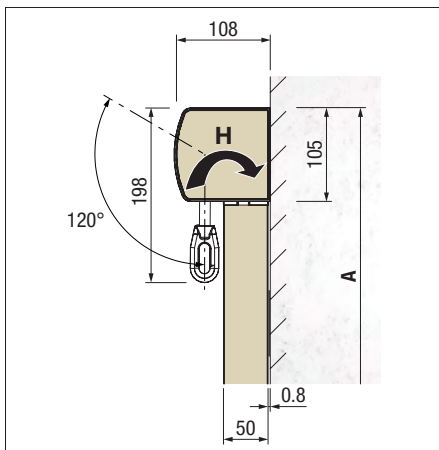

Wandmontage 1-teilige Führungsschiene (Befestigungshalter VA101-1)

Fallprofil inkl. Mass und Gesamthöhe