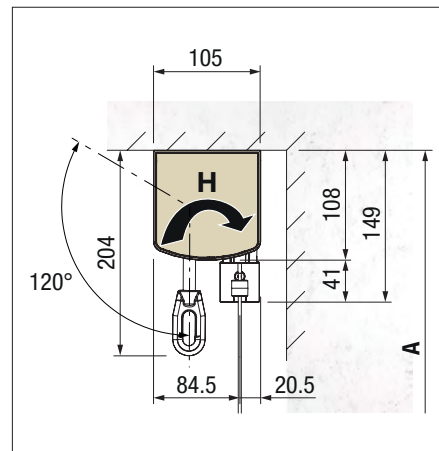

SURAVA VA1100 LIGHT

Technische Details

Montage mit Seilführung