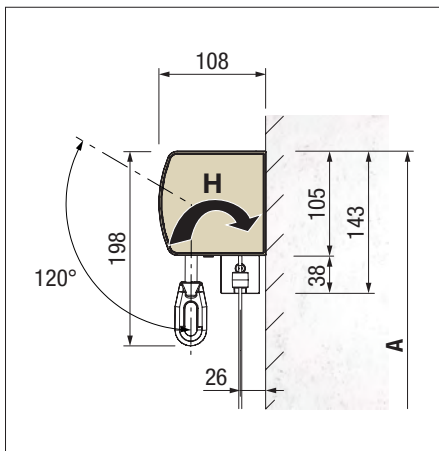

SURAVA VA1100 LIGHT

Technische Details

Montage mit Seilführung