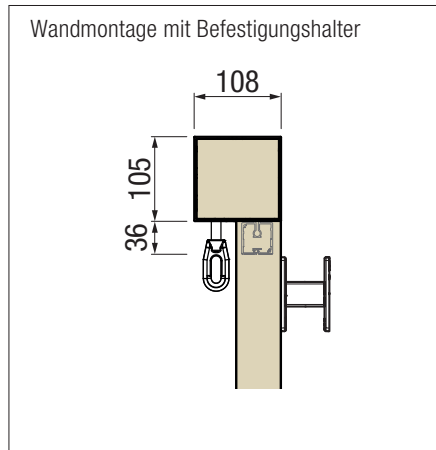

Schienenführung