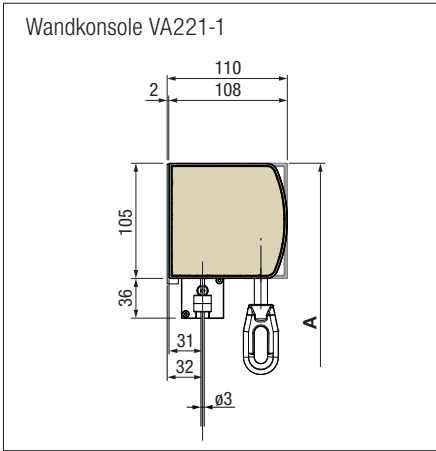

SURAVA VA2100 BOX / ZIP

Technische Details

Seil- und Stangenführung