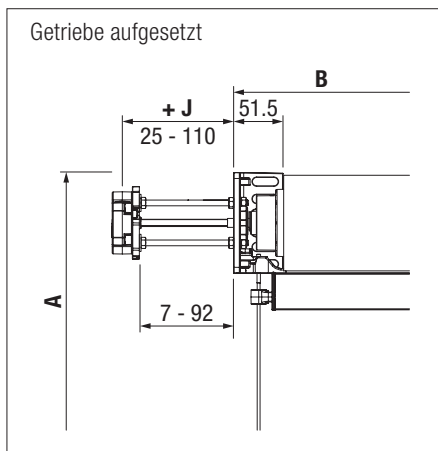

## Technische Details

### Montage mit Seilführung

### Wandmontage 1-teilige Führungsschiene (Befestigungshalter VA101-1)

Fallprofil inkl. Mass und Gesamthöhe

### Montageplan Seilführung $\varnothing$ 3 mm (Getriebe aussen)

H = Tuchführung hinten      V = Tuchführung vorne      A = Totalhöhe

Technische Massangaben in Millimeter