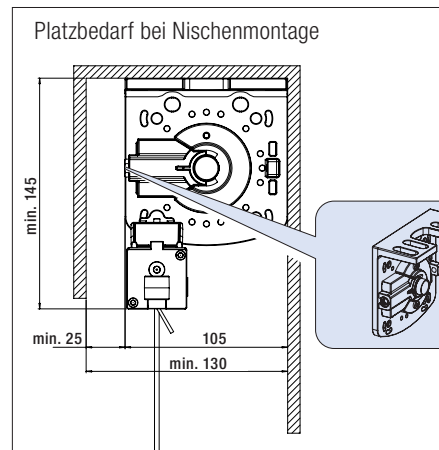

Wandmontage 1-teilige Führungsschiene (Befestigungshalter VA101-1)

Fallprofil inkl. Mass und Gesamthöhe