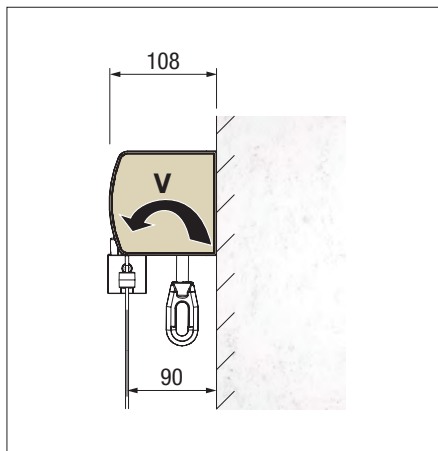

SURAVA VA1100 LIGHT

Technische Details

Montage mit Seilführung