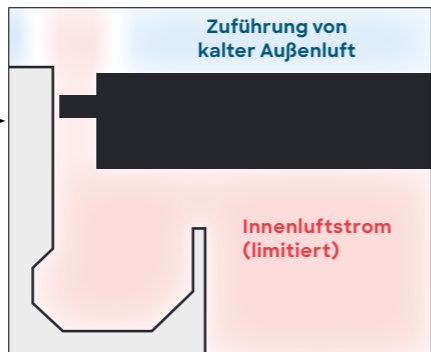

01. Classic-Lamellen

Die wasserdichte Lamelle mit Sonnenschutz.