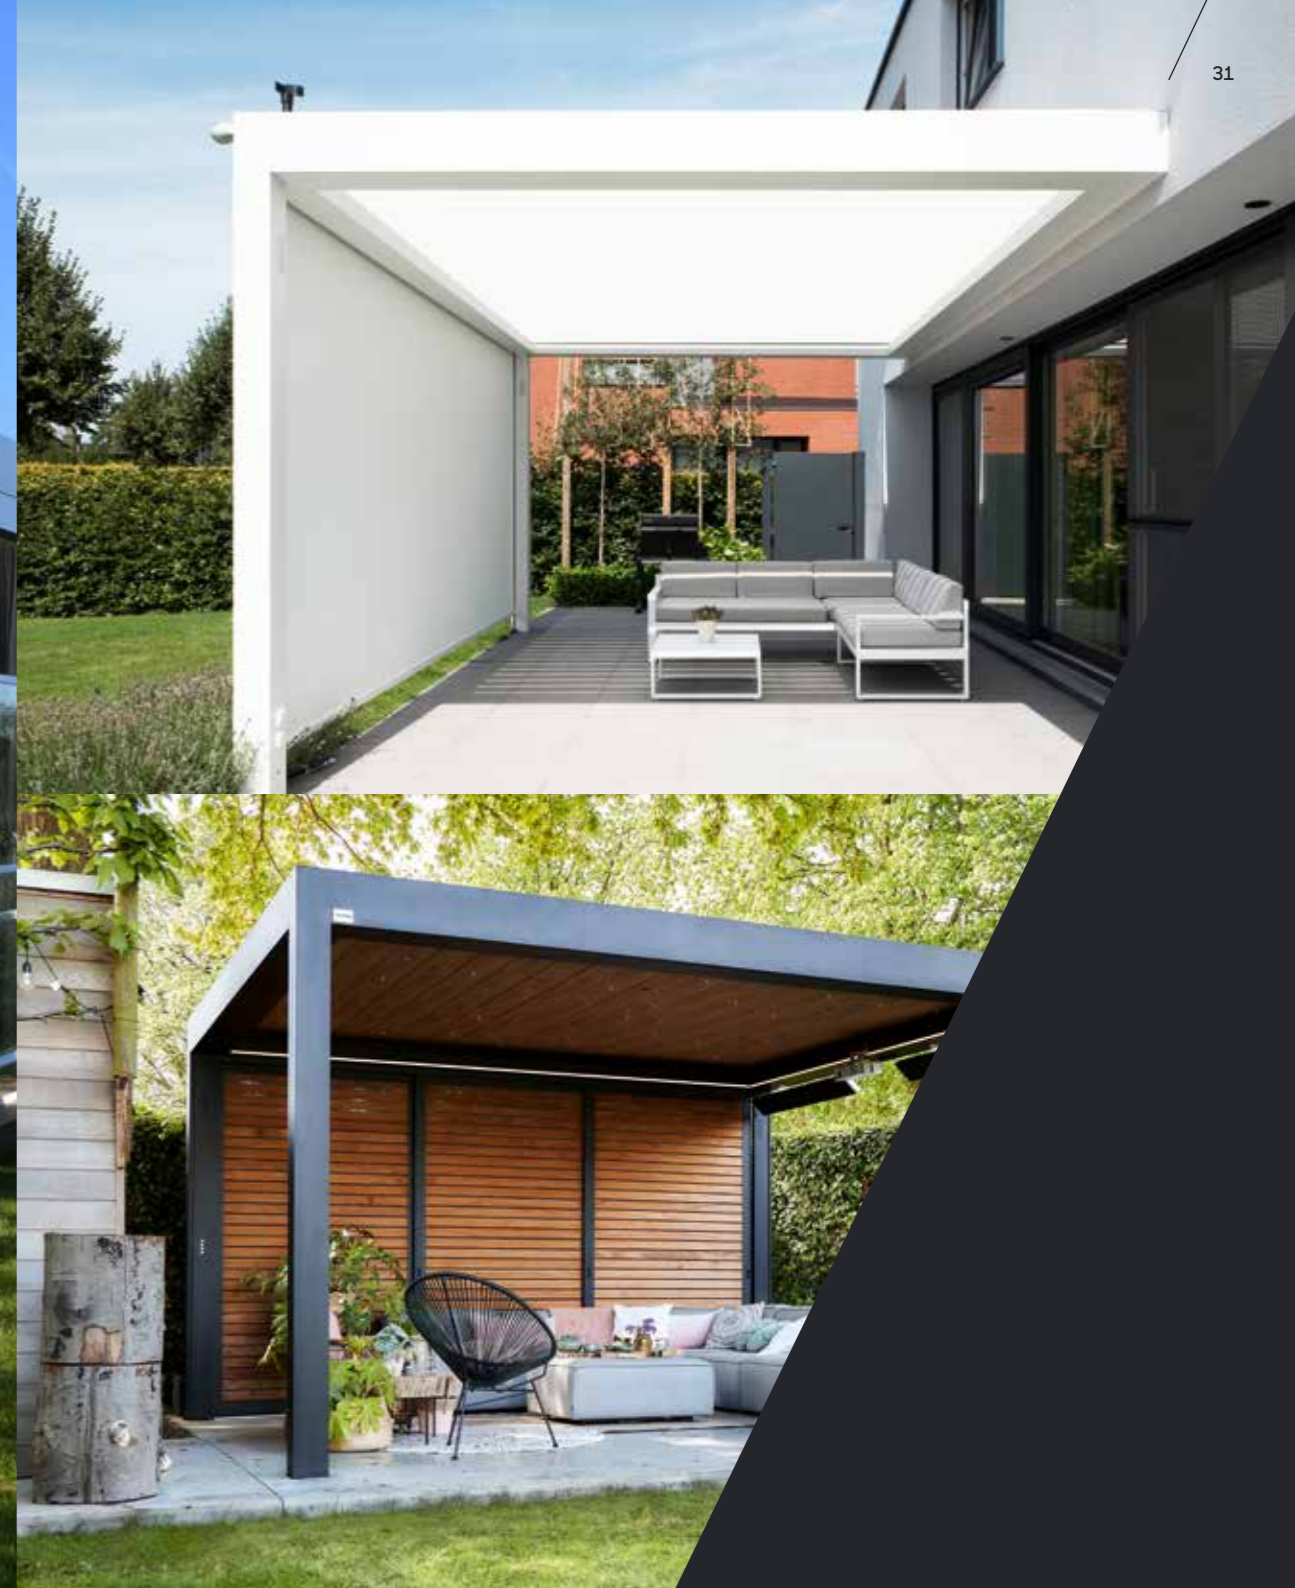

Neuer Lebensraum zwischen Pergola und Veranda

Lernen Sie „Peranda“ kennen, ein hybrides Konzept, bei dem Sie alle Vorteile einer echten Veranda genießen, ohne die Überhitzung und den Treibhauseffekt. Kippen Sie die Lamellen, und die heiße Luft weicht einer kühlenden Brise. So können Sie Ihren Wohnbereich auch im Sommer weiter genießen. Ergänzen Sie Ihre Peranda mit unseren isolierenden Glaswänden für zusätzliche Wärme- und Schalldämmung. Entdecken Sie diese auf Seite 44.

01. Classic-Lamellen

Die wasserdichte Lamelle mit Sonnenschutz.

02. Climate-Lamellen

Die schalldämmende Lamelle, die sowohl wasser- als auch winddicht ist.

SO! Sheltered

Design-Seitenwände

Entdecken Sie unsere große Auswahl an Seitenwänden für Ihren persönlichen Winsol-Außenbereich. Schlicht und modern, romantisch, ländlich oder sogar industriell... Design-Seitenwände schmücken Ihre Pergola in jedem Stil, sodass sie immer zu Ihrem Haus passt. Genießen Sie den Aufenthalt im Freien länger, und zwar geschützt vor Sonne, Regen, Wind und Kälte.

Glasschiebewände

Glasschiebewände im Stahl-Look

Design Ambiente-Lamellenwand

Die Ambiente-Wand mit vertikalen Lamellen zeichnet sich durch ein modernes und schlichtes Design aus, das sie zu einer echten „Feature Wall“ unter Ihrer Pergola SO macht! Öffnen und schließen Sie die Lamellen manuell oder automatisch, um mehr oder weniger Belüftung und Privatsphäre zu schaffen.

Freistehend mit Überstand

Doppeltes Dach
(Längs oder quer gekoppelt)

Sternform

Angebaut

Angebaut mit Türpfosten

Angebaut mit Überstand

Angebaute angeschlossene Pergolen

Entdecken Sie die SO! Optionen & Ausstattungen