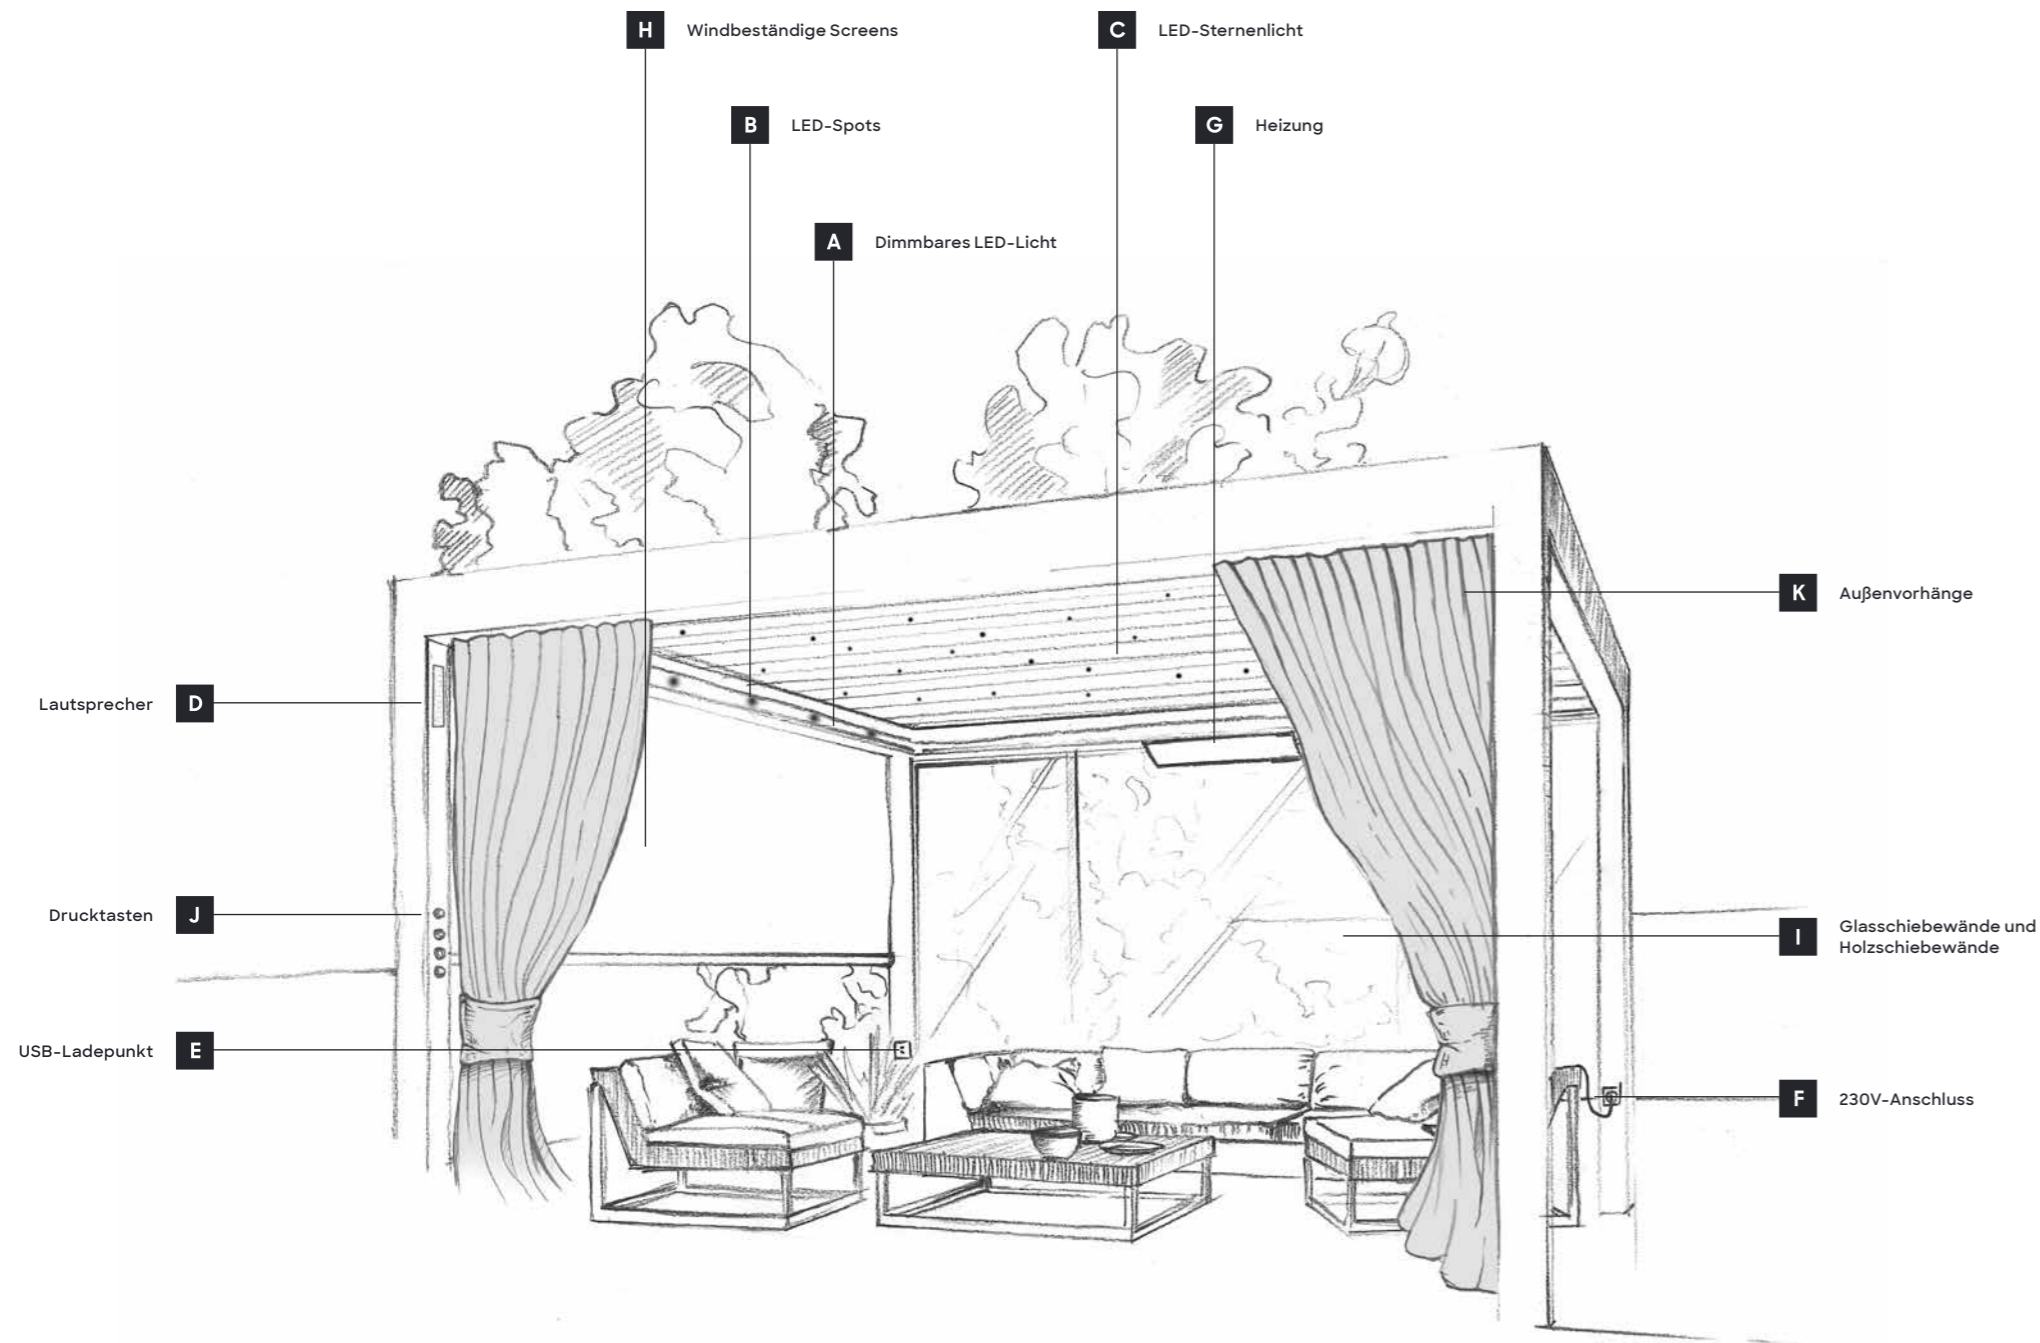

Einsatzbereich

SO! Refreshing

Classic-Lamellen

SO! Cosy

SO! Chic

SO! Star

✓

✓

✓

Winddichte Climate-Lamellen

○

○

○

Winddichte und schalldämmende Climate-Lamellen

○

○

○

Lamellen mit Holzveredelung

○

○

○

SO! Smart

Standardmotorisierung

✓

✓

✓

Automatische Motorisierung (Solar Tracker)

○

✓

✓

Intelligente patentierte Motorisierung

○

○

✓

Windsensor

○

○

✓

Regen- und Schneensensor

○

✓

✓

SO! Connected

Bedienung mit einer App

✓

✓

✓

Design-Drucktasten **J**

○

○

✓

SO! Bright + SO! Heaven

Allseitig dimmbare LED-Leiste mit direktem weißem Licht **A**

○

-

-

Rundum dimmbare LED-Leiste mit direktem weißem Licht + einstellbarem Kalt-Warm-Ton **A**

○

✓

✓

Allseitig dimmbare LED-Leiste mit indirektem RGB-Licht

○

○

○

Dimmbare Spots in Rahmenprofil **B**

○

○

○

Dimmbares LED-Sternenlicht **C**

○

○

✓

Dimmbare Spots in den Lamellen

○

○

○

SO! Music

Bluetooth-Soundsystem mit 2 eingebauten Lautsprechern **D**

○

✓

-

Bluetooth-Soundsystem mit 4 eingebauten Lautsprechern **D**

○

○

✓

SO! Easy

USB-Ladepunkt **E** und 230V-Anschluss **F**

○

1 stück

2 stück

Infrarotheizung **G**

○

○

○

Projektorhalterung und Projektionschirm

○

○

○

SO! Sheltered (nicht isolierende Umgebungswände)

SolFix Einbau-Screens **H**

○

○

○

Außenvorhänge **K**

○

○

○

Glasschiebewände mit oder ohne Stahloptik-Profilen (10 mm) **I**

○

○

○

Ambiente-Lamellenwand mit oder ohne Motor / mit oder ohne Holzoptik

○

○

○

Verso-TEX-Schiebewände mit doppeltem Screen-Tuch

○

○

○

Holzschiebewände mit Screen-Tuch

○

○

○

Perspective Glaswand

○

○

○

Maximalabmessungen

L6000 x W4500 x H3000 oder
L6400 x W4000 x H3000

L6000 x W4500 x H3000 oder
L6400 x W4000 x H3000

L6000 x W4500 x H3000 oder
L6400 x W4000 x H3000

✓ im Pack inbegriffen ○ optional - nicht möglich