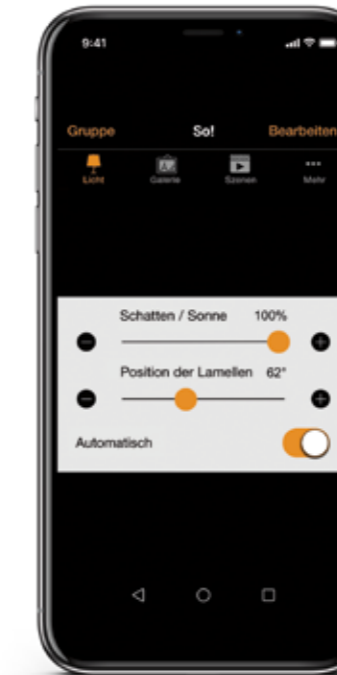

- 
Natürliches Bioklima. Der Wind bewegt sich durch die Lamellen hindurch und sorgt für eine natürliche Brise.
- 
Ein sonniger Tag. Die Lamellen bewegen sich mit der Sonne und sorgen so für ein optimales Verhältnis von Sonne und Schatten.
- 
Ihre Lieblingsmusik immer in Reichweite. Einfach Ihre Playlist über Bluetooth connecten und genießen.
- 
Ein sonniger Tag mit viel Wind. Dann die windbeständigen Screens mit Ihrer App steuern und den Wind draußen halten.
- 
Wechselhaftes Wetter. Die Pergola schließt sich bei Regen. Und bei Sonne öffnen sich die Lamellen.
- 
Abendmodus. Schalten Sie den Sternenhimmel oder die LED-Beleuchtung an oder aus und wählen Sie zwischen kalt- oder warmweißem Licht.

Sie hätten dafür gerne eine Fernbedienung? Das ist auf Anfrage kein Problem.

SO! Smart

Verbinden Sie Ihr Smartphone über Bluetooth mit Ihrer Pergola SO! und passen Sie die Lamellen im Handumdrehen an oder bedienen Sie die SO! mithilfe der am Pfosten befindlichen Design-Drucktasten.

Die Drucktasten aus Metall sind jeweils mit einer ringförmigen LED-Beleuchtung ausgestattet. Optional: Bedienung mit Drucktasten.

SO! Cosy

Ideal für alle, die selbst gerne das Heft in die Hand nehmen: Legen Sie den Öffnungsgrad der Lamellen selbst fest. Mit dem Roller können Sie die gewünschte Position (zwischen 0° und 145°) festlegen, indem Sie die Lamellenposition von links nach rechts schieben. Dies funktioniert auch manuell über die in den Pfosten integrierten Designtasten.