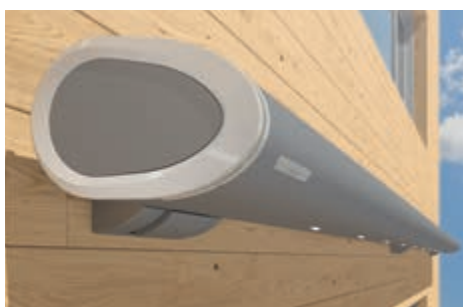

Semina Life/LED – Highlights und Varianten

Junges Design mit aktueller Technik

Die Kassette der Semina Life ist schick und schützt vor Witterungseinflüssen. Die form-schönen Kopfplattenringe im Edelstahl-Look runden die Kombination aus Gestellfarbe und Tuchdessin perfekt ab.

- modernes, klares Design
- innovatives und nahezu verschleißfreies Schließen der Markise