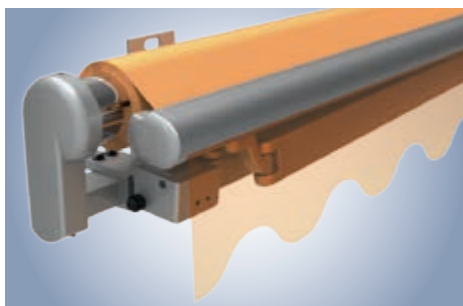

Für unterschiedlichste bauliche Situationen

Als offene Markise eignet sich die Topas besonders für die Montage in Nischen oder unter Balkonen. Viele verschiedene Ausführungen sind erhältlich.

- Dachabdeckung möglich
- 2-teilige Anlagen bis 12 m Breite mit durchgehendem Tuch oder Schlitzabdeckung