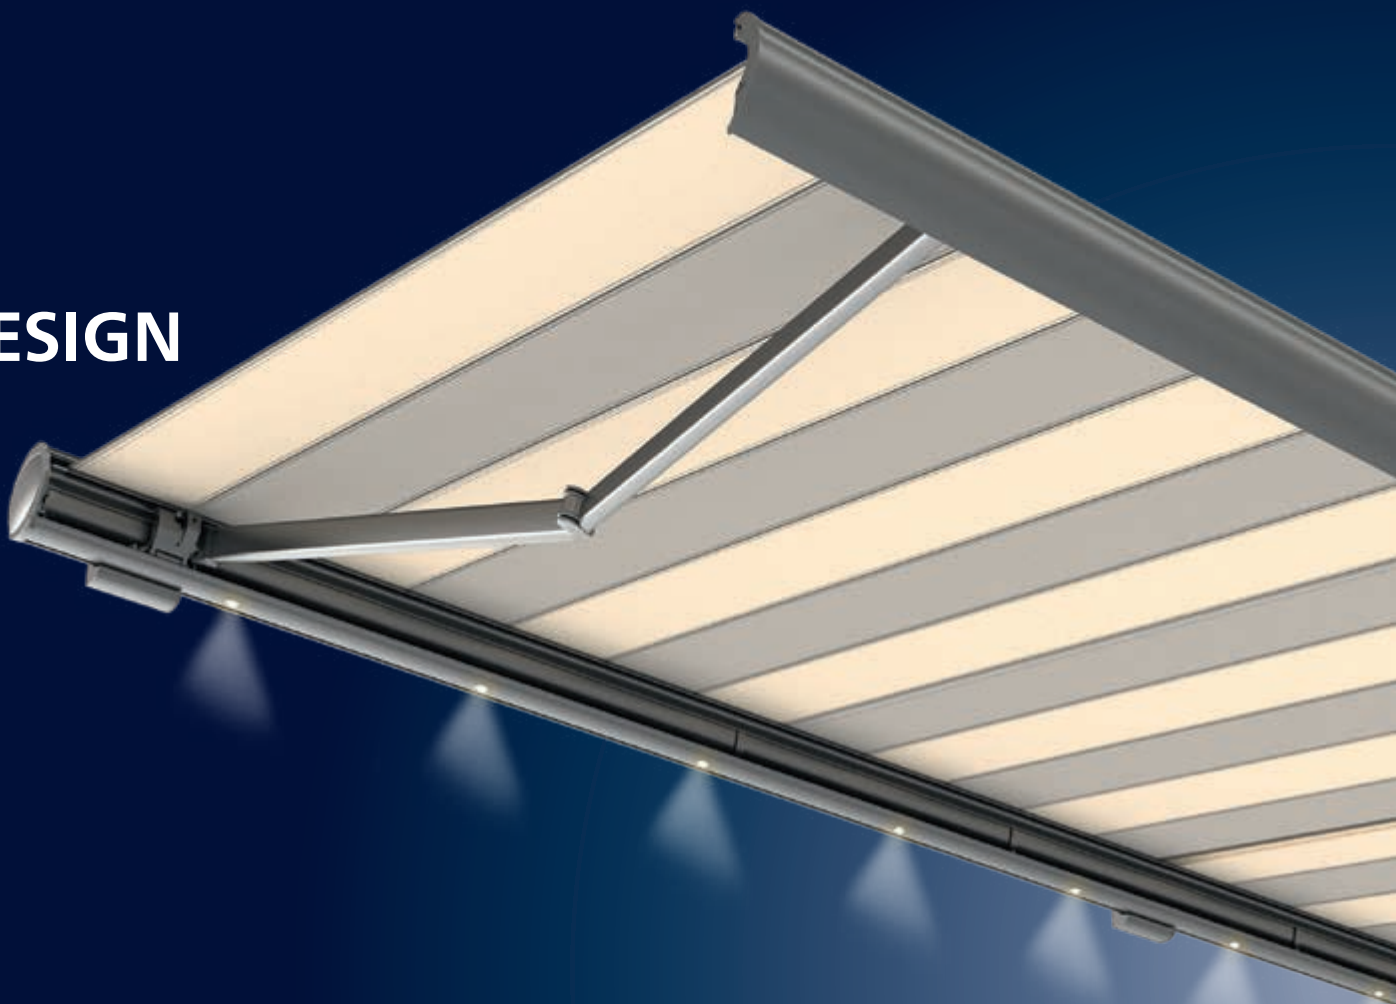

DESIGN

Design ist Stilgefühl – kompromisslos schöne Formgebung

Ob klassisch oder modern – weinor Markisen bestehen durch hochwertige Materialien und eine ästhetische Formgebung. So präsentiert sich modernste Technologie in einem zeitgemäßen Design. Wählen Sie ganz nach Ihren Vorlieben und Ihrem Einrichtungsstil die Markise, die perfekt zu Ihnen passt.